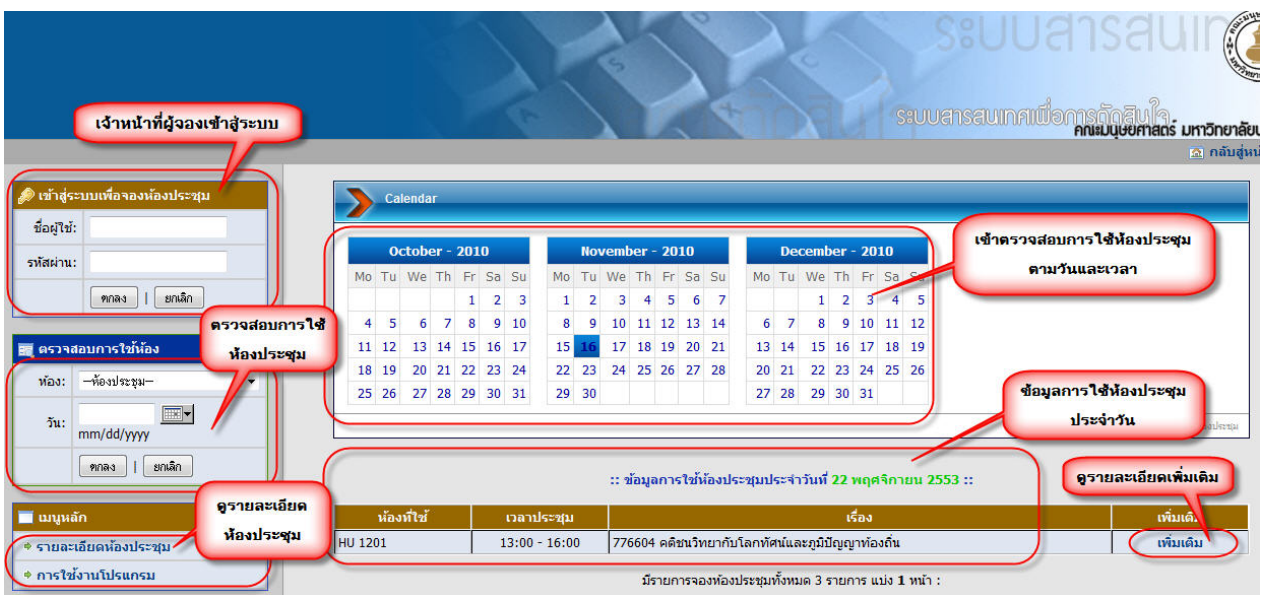

คู่มือการใช้งานระบบการจองห้องประชุมออนไลน์ ประจำคณะมนุษยศาสตร์ มหาวิทยาลัยนเรศวร

เข้าไปยังเว็บไซต์คณะมนุษยศาสตร์ มหาวิทยาลัยนเรศวร <http://www.human.nu.ac.th/> เข้าไปที่เมนู ระบบสารสนเทศ เลือก ระบบจองห้องประชุมออนไลน์

แบ่งส่วนการใช้งาน ดังนี้

1. เจ้าหน้าที่ผู้จองเข้าสู่ระบบ (เฉพาะเจ้าหน้าที่)

เข้าสู่ระบบเพื่อจองห้องประชุม

ชื่อผู้ใช้:

รหัสผ่าน:

ตกลง | ยกเลิก

2. ตรวจสอบการใช้ห้องประชุม

ตรวจสอบการใช้ห้อง